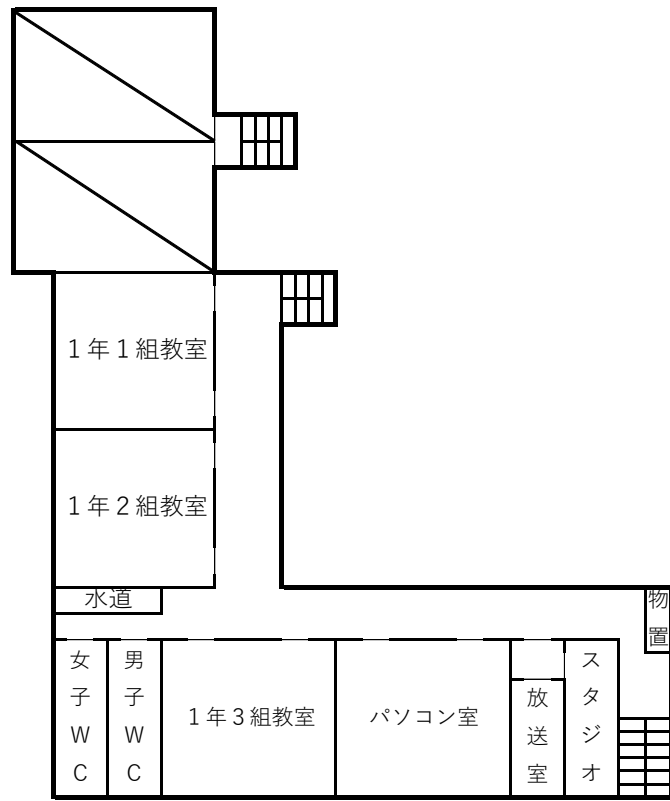

令和5年度 旭川市立明星中学校 校舎平面図

3階

2階

1階

2階