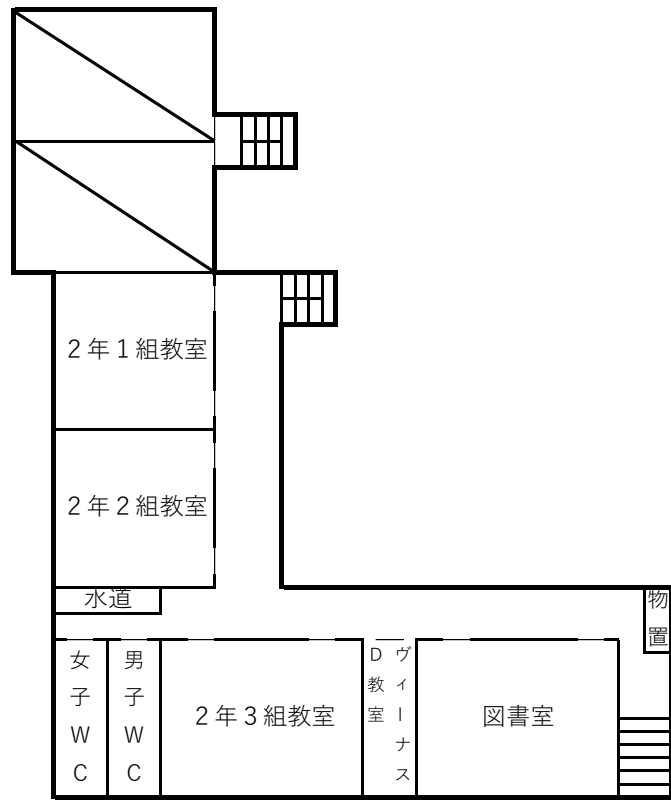

令和5年度 旭川市立明星中学校 校舎平面図

3階

2階

1階

2階