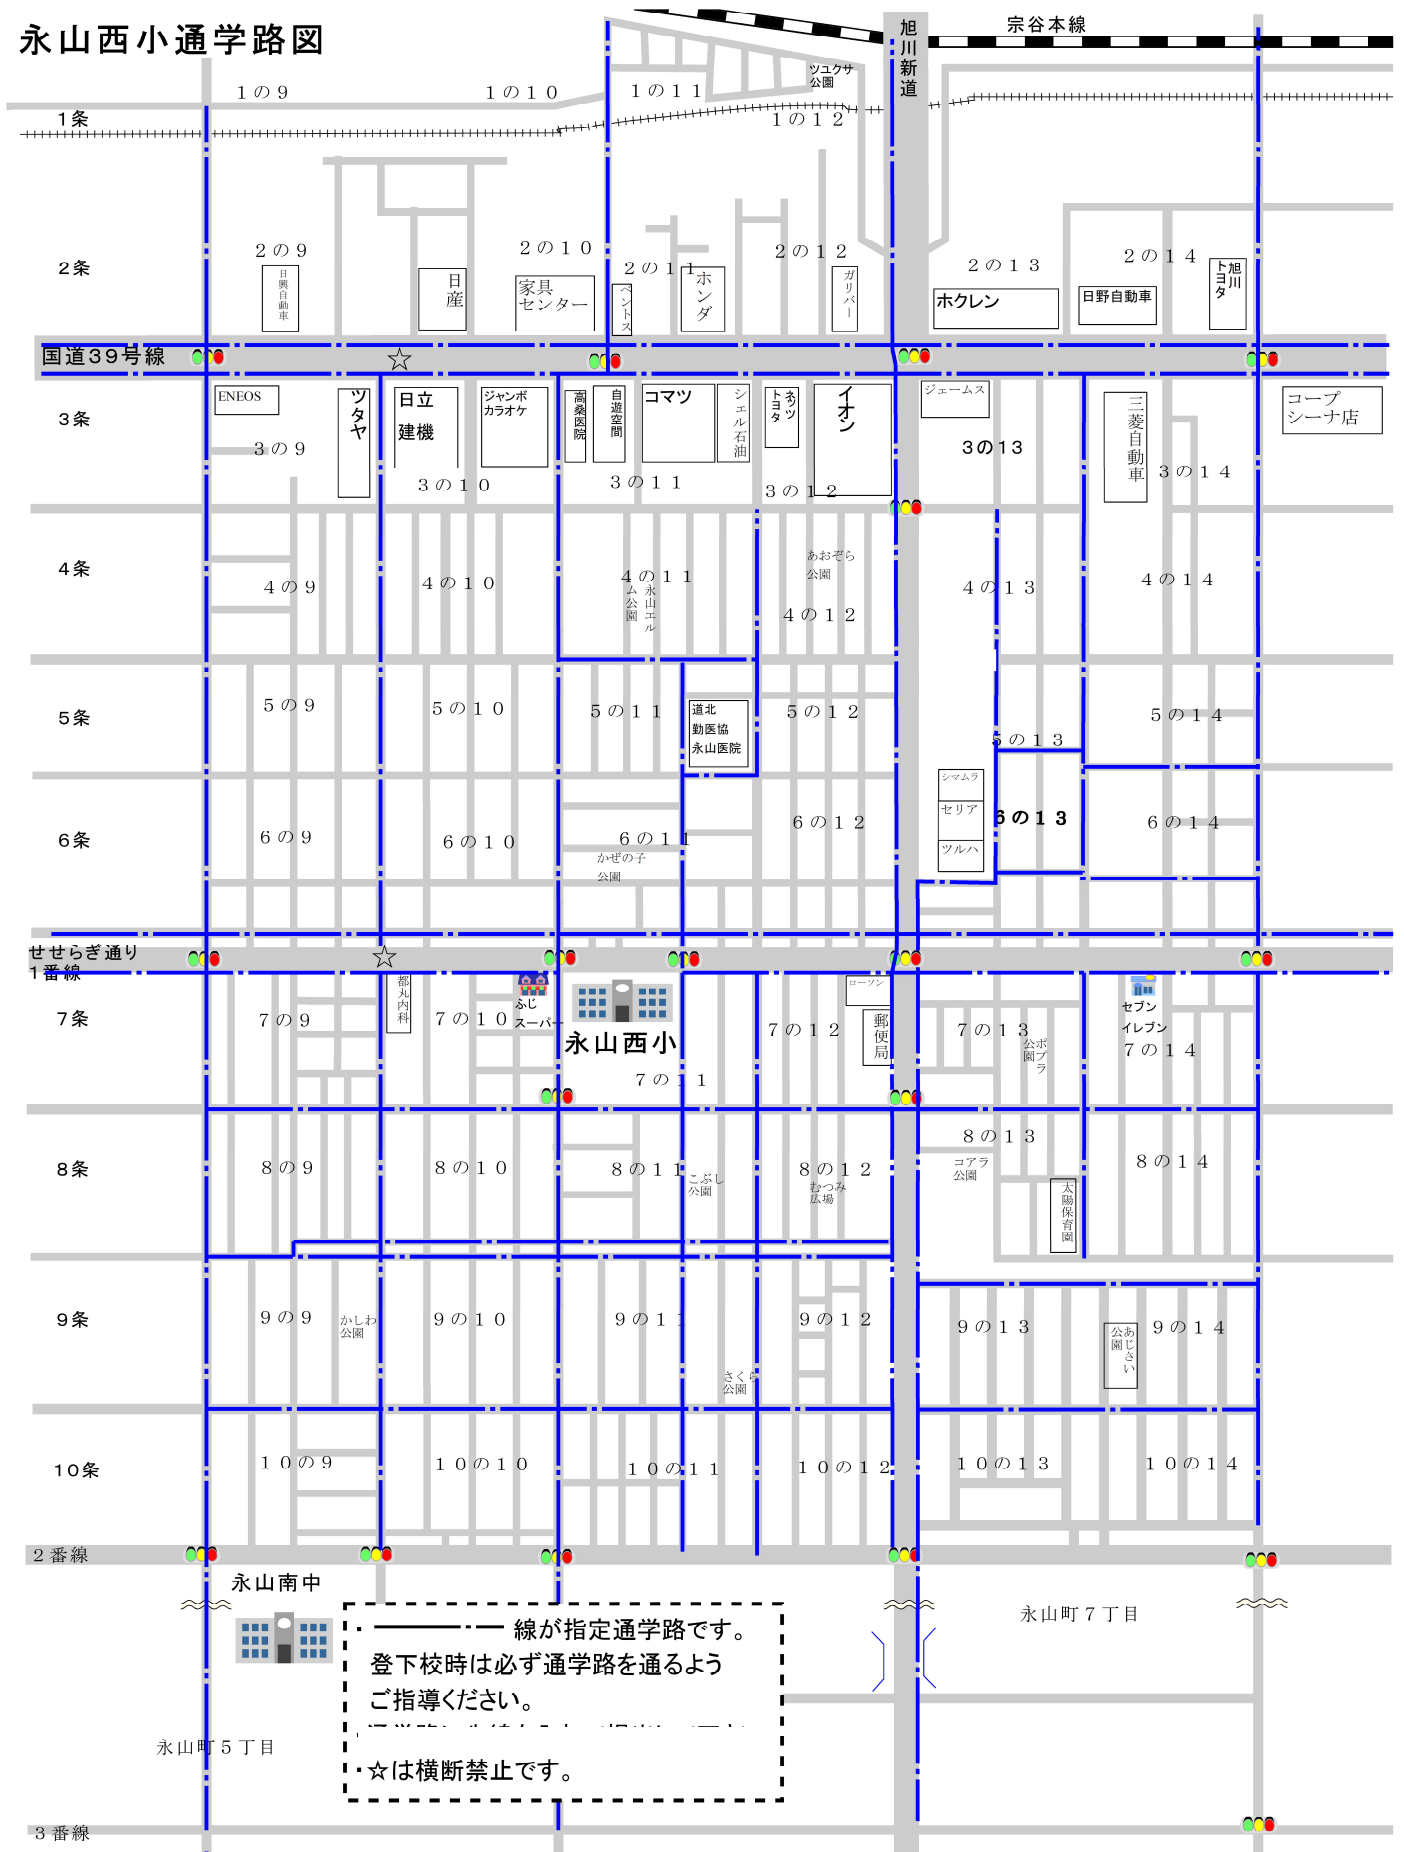

永山西小通学路図

線が指定通学路です。
登下校時は必ず通学路を通るよう
ご指導ください。
☆は横断禁止です。