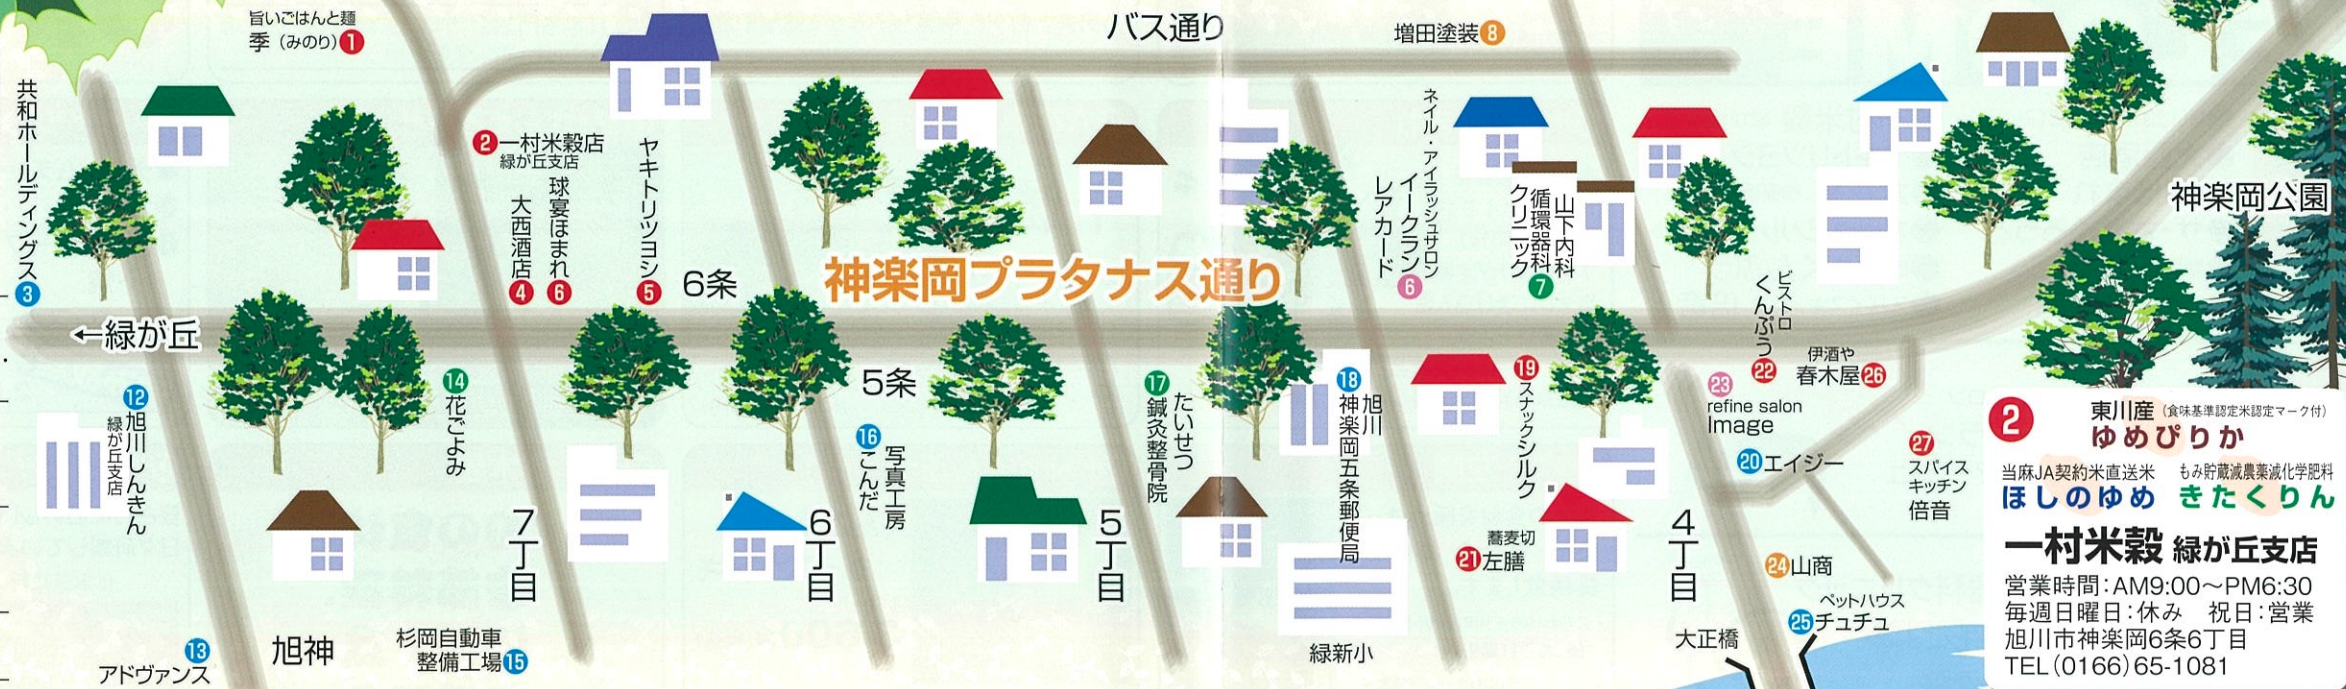

プラタナス通り商店会MAP

生活シーン別 さくいん

お店のジャンルを色ごとに分類しています。

たべる・のむ
グルメ・飲み屋・喫茶店・
甘味処・菓子持ち帰り、
宅配など

おしゃれ
洋服・小物・アクセサリ・
化粧・美容・髪など

病院・福祉・健康
病院・あん摩マッサージ・
医療用品・介護・薬など

住まい
家・家具・家電・
インテリア・不動産など

その他

1 旨いごはん 季みのり
出前OK!!
TEL0166-60-5514
人気の日替わりランチ・季節限定旬の定食
ランチタイムはコーヒー無料!
営業時間/11:00~14:30、17:00~21:30
(21:00オーダーストップ)
出前時間/11:00~14:30、17:00~20:30
定休日/水曜日、他月1日不定休あり
旭川市神楽岡12条7丁目1-1

4 日本石門酒造
全国の地酒、頒布会
予約取扱い致しております
おおにし酒店
旭川市神楽岡6条6丁目
TEL(0166)65-5324

26 伊酒や春木屋
営業時間/PM5:30~
定休日/毎週水曜日
旭川市神楽岡5条4丁目1-26 Kビル1F
TEL66-3454

27 倍音
VAION
定休日/火曜日
11:00~14:00、17:00~無くなり次第終了
旭川市神楽岡4条4丁目5-12
TEL 080-5832-7803

23 refine salon Image
旭川市神楽岡5条4丁目1-18
TEL(0166)60-9531
http://www.salon-image.net

各店舗の詳細は、**裏面をご覧ください。**