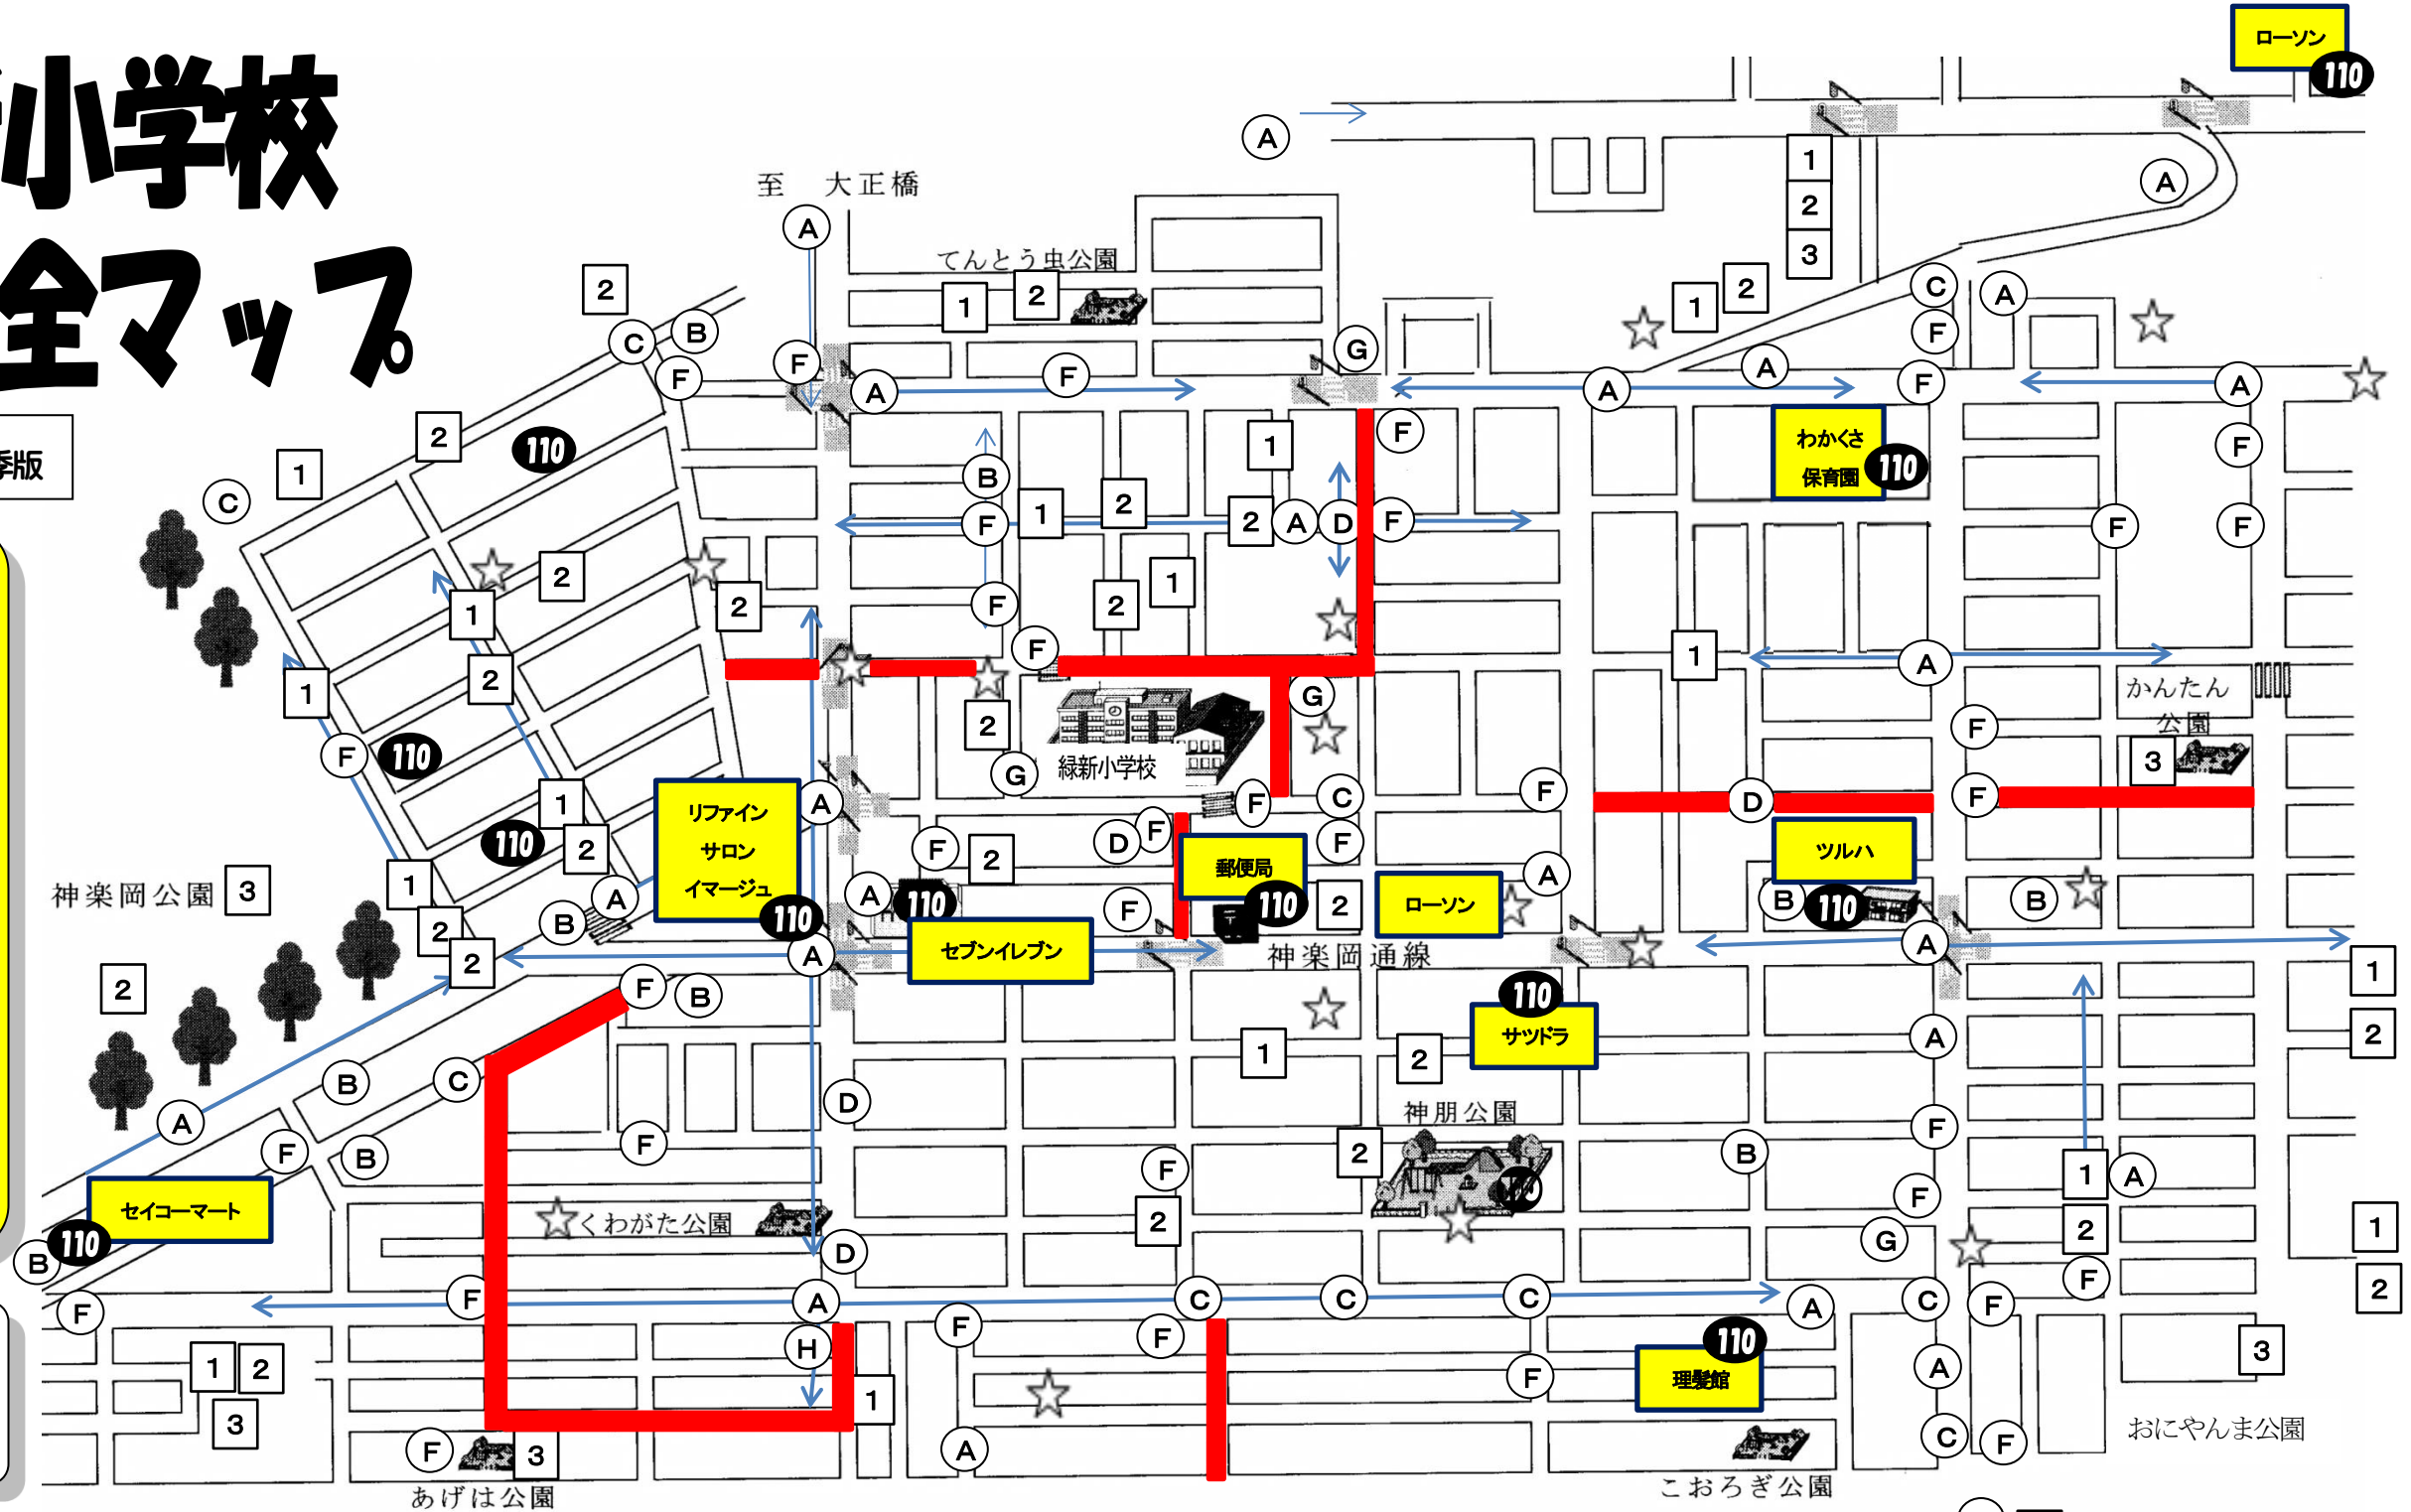

緑新小学校 校区安全マップ

令和5年度 冬季版

安全マップの見方

110 子ども110番の家

子ども110番の家は、児童が登下校の際、不審者に遭遇するなど、身の危険を感じたときに、逃げ込ませていただけるお家やお店です。

子ども110番の家

旭川市・旭川市教育委員会
旭川市市民委員会連絡協議会防犯部会

ご家庭での安全指導にご活用ください。保護者や地域の皆様からも情報をいただき、さらなる改善を図ってきたいと思います。

不審者等

対策情報

- 1 人通りが少ない。
- 2 街灯が少なく、夜間、暗い。
- 3 死角になる場所がある。
- ☆ 過去に不審者出没情報のあった場所。

交通事故等

対策情報

- A 交通量が多い。
- B 車の出入りが多い。
- C 見通しが悪い。
- D 道幅が狭い。
- E 川や池に落下する危険がある。
- F 冬季間、除排雪が悪く、雪山ができる。
- G 冬季間、軒下が危険。
- H 坂が急で、冬期間、滑りやすい。

雪で特に道路が極小なところ