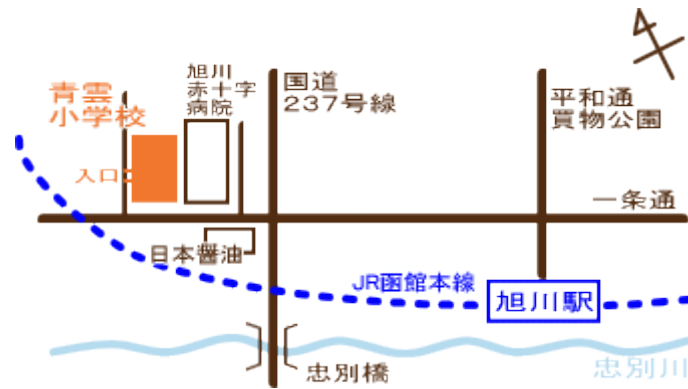

# 旭川市立青雲小学校

〒070-0061 旭川市曙1条2丁目

TEL(0166)22-7495

FAX(0166)22-7496

旭川駅から車で約5分