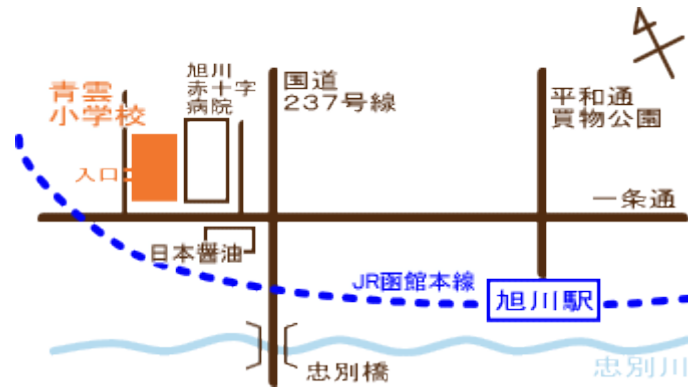

# 旭川市立青雲小学校

〒070-0061 旭川市曙1条2丁目

TEL(0166)22-7495 FAX(0166)22-7496

E-mail [postmaster@seiun.els.asahikawa-hkd.ed.jp](mailto:postmaster@seiun.els.asahikawa-hkd.ed.jp)

旭川駅から車で約5分