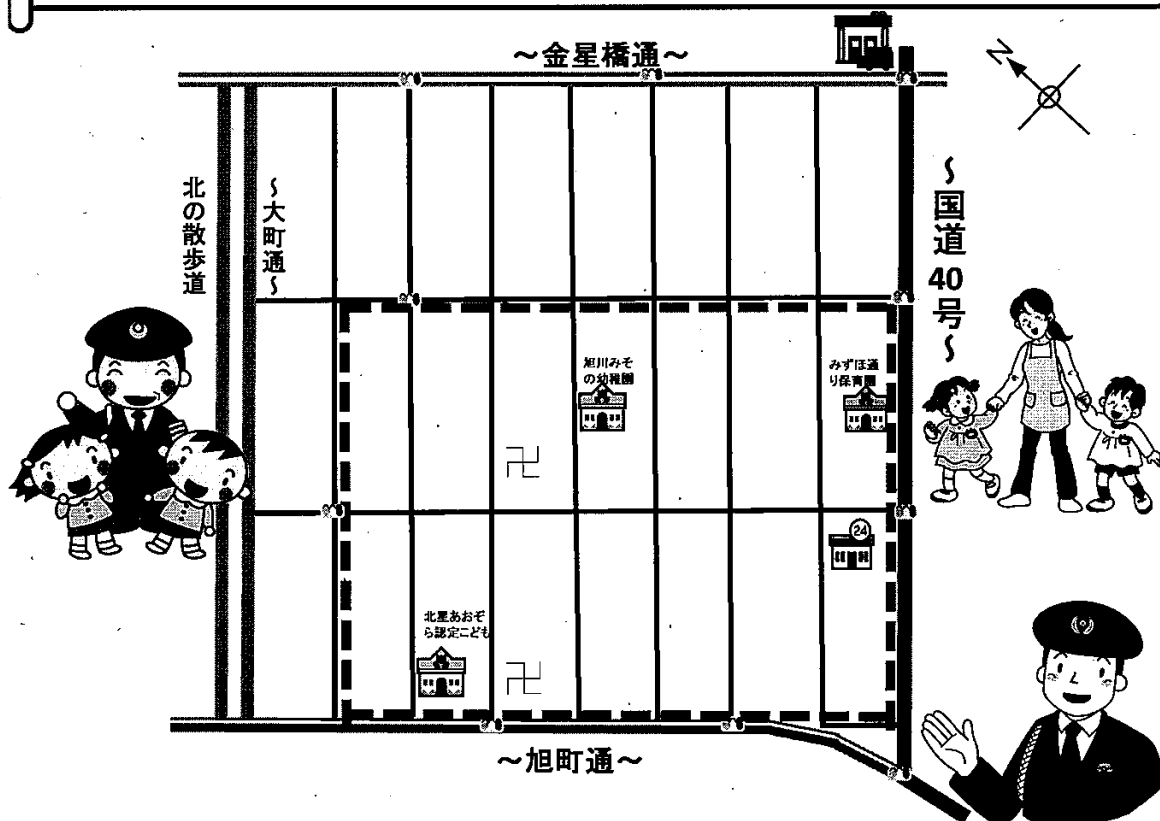

町内の皆様へ

ゾーン30交通規制について

保育園・幼稚園周辺の交通安全対策として、上の図の-----で囲まれたエリアを「最高速度30キロ」とする規制です。

新しい交通規制は、区域内の道路すべてが最高速度30キロに指定され【ゾーン30】という名称が付けられています。区域の道路入口には標識（公安委員会）とゾーン30の路面標示（旭川市）が施されます。

Check!
☝

規制はじまりの標識

規制おわりの標識

規制始まり地点の路面標示